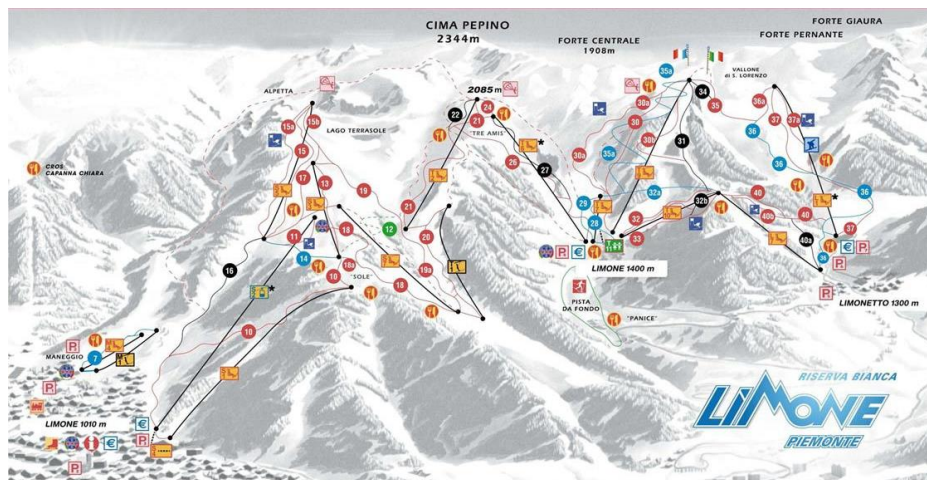

**Position:** Dans le centre de Limone Piemonte, près de la gare, dans un milieu ensoleillé et tranquille.

**Notes caractéristiques :** Le Limone Palace Aparthotel offre un nouveau moyen d'habiter la montagne, pour des vacances qui joignent l'hospitalité et le confort de l'hôtel avec la liberté de l'appartement, pendant toutes les saisons, pour le relax, le sport, et l'amusement. La structure dispose de hall, réception, restaurant, internet point, connexion gratuite wifi, blanchisserie, local à skis, sauna et area bien-être, quelques chambres sont équipées de Jacuzzi. Accès gratuit à la piscine du Grand Hotel Principe.

La "Riserva Bianca" è un unico comprensorio con oltre 80 km di piste da 1050 a 2050 metri, servito da **15 impianti di risalita**. Per la sua particolare posizione geografica, la stazione sciistica è facilmente raggiungibile sia in auto sia in treno ed offre la possibilità di praticare tutti gli sport invernali, primo fra tutti lo sci alpino. **Per i più piccini** che si avvicinano allo sci, sono presenti due kinder park con giochi gonfiabili, percorsi divertenti e due tapis roulant, uno a Limone 1400 e uno nella zona di Limone Sole, quest'ultimo con pista di snowtubing. Lo Snowboard Park è situato nella zona di Limone 1400, sulla pista Gorba ed è servito dalla seggiovia Morel. Si sviluppa su una superficie di circa 300 mt di lunghezza per 25 mt di larghezza; è dotato di strutture e rails, con due linee di salti per ogni livello di difficoltà. Il comprensorio offre molteplici possibilità anche per gli amanti del freeride.